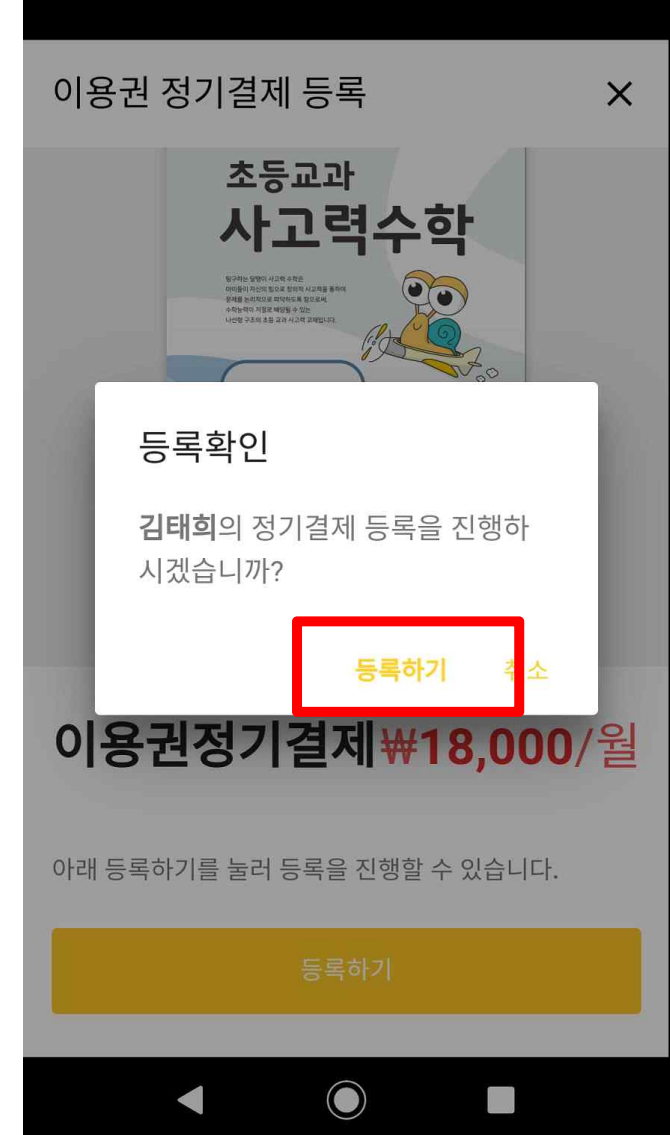

앱 업데이트

- 일부 휴대폰은 자동업데이트가 안 되므로 구글 플레이스토어에 접속 후 수동으로 업데이트 해야 함
- 구글 플레이스토어 접속
- '탐구하는 달팽이' 검색
- '업데이트' 클릭

탐구하는 달팽이
톡섬

100 이상
다운로드

3

만 3세 이상 ⓘ

탐구하는 달팽이 App은 사고력 수학 '탐구하는 달팽이'를 학습하는 학생 및 학부모님에게 온라인

정기결제 등록순서(1)